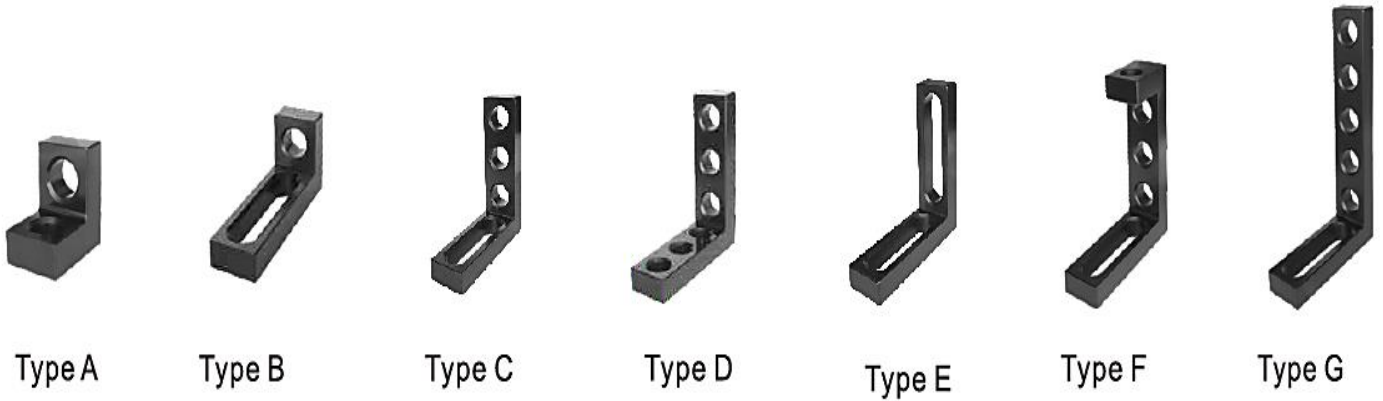

## LOCATING ANGLE ACCESSORIES

### PRODUCT INTRODUCTION:

- These locators are widely used.
- The one with Slot design are adjustable.
- Can extend and enlarge tables.
- 3 Designs of 7 Types: Hole/Slot, Hole/Hole, Slot/Slot

### SPECIFICATION :

Type	Size(LxWxH) mm	D16 Part No.	Size(LxWxH) mm	D22 Part No.	Size(LxWxH) mm	D28 Part No.
<b>A</b>	50 x 25 x 40	YHD16JC5040	60 x 36 x 55	YHD22JC6055	70 x 50 x 75	YHD28JC7575
<b>B</b>	90 x 25 x 37.5	YHD16JC9037	130 x 36 x 55	YHD22JC13055	175 x 50 x 75	YHD28JC17575
<b>C</b>	90 x 25 x 90	YHD16JC90 (H/S)	130 x 36 x 130	YHD22JC130 (H/S)	175 x 50 x 175	YHD28JC175 (H/S)
<b>D</b>	90 x 25 x 90	YHD16JC90 (H/H)	130 x 36 x 130	YHD22JC130 (H/H)	175 x 50 x 175	YHD28JC175 (H/H)
<b>E</b>	90 x 25 x 90	YHD16JC90 (S/S)	130 x 36 x 130	YHD22JC130 (S/S)	175 x 50 x 175	YHD28JC175 (S/S)
<b>F</b>	90 x 25 x 100	YHD16JC90100	130 x 36 x 148	YHD22JC130148	175 x 50 x 200	YHD28JC175200
<b>G</b>	140 x 25 x 90	YHD16JC14090	130 x 36 x 205	YHD22JC130205	175 x 50 x 275	YHD28JC175275